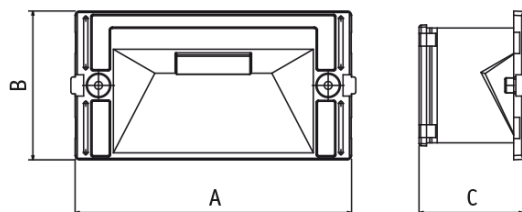

QUANTUM – 4 – LAMPADA

COD.	5430
LAMPADA	LED
TONALITÀ	3000K / 4000K
LUMEN NOMINALI	265
LUMEN REALI	168
POTENZA	4,5W
TENSIONE	220-240V / 50-60Hz
IP	IP 65
IK	IK10 (20 joules)
CLASSE	Classe II
CERTIFICAZIONE	
CONFORMITÀ	EN 60598-1 +2-2
COLORI	
CLASSE ENERGETICA	

SPECIFICHE

- Corpo in policarbonato
- Viti inox
- A montare su scatola 4 moduli (per interno)
- A montare su controcassa Goccia 5481 (per esterno)
- Sicurezza fotobiologica: gruppo di rischio 0 in accordo alla norma EN 62471
- Indice resa cromatica 85
- Vita: L80B20 60.000 h con decadimento max del 20%
- Altre tonalità di Led a richiesta
- Alimentatore incorporato / 350mA / 12V a richiesta

DIMENSIONI

- A 130 mm
- B 70 mm
- C 49 mm