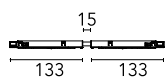

The Tracking Magnet Profile Intermediate Connector Flexible/Electrical Corner

■ 08.0614.14 - Nero

Angolo esterno.

Specifiche principali

Supporti montaggio su binario
Ambiente per interni

Elettriche

Voltaggio (V) 48.00
Emergenza Senza

Fisiche

Colore Nero
Peso (kg) 0.05
Lunghezza (mm) 281