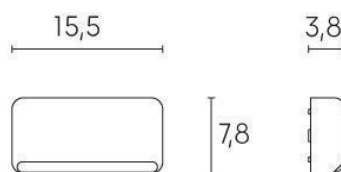

sovil Art. 99224/16

Questo dispositivo è munito di lampade a LED integrate.

A++
A+
A
B
C
D
E

LED

Le lampade di questo dispositivo non sono sostituibili.

874/2012

Height	Eavg, Emax	Angle: 111.02 deg	Diameter
1m	13.81, 46.92lx		291.11cm
2m	3.453, 11.73lx		582.22cm
3m	1.535, 5.213lx		873.32cm
4m	0.8633, 2.933lx		1164.43cm
5m	0.5525, 1.877lx		1455.54cm

UNIT: cd
 - V 0.0DEG PLAN,111.0
 - H 0.0DEG PLAN,112.6