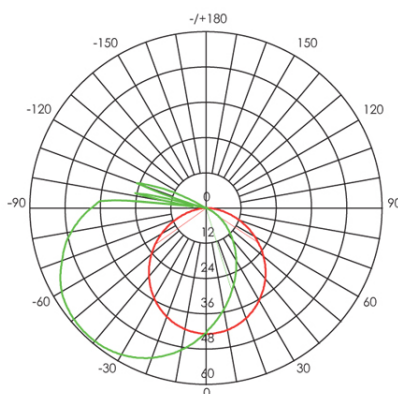

sovil Art. 99224/16

Questo dispositivo è munito di lampade a LED integrate.

A++
A+
A
B
C
D
E

LED

Le lampade di questo dispositivo non sono sostituibili.

874/2012

Height	Eavg, Emax	Angle: 111.02 deg	Diameter
1m	13.81, 46.92lx		291.11cm
2m	3.453, 11.73lx		582.22cm
3m	1.535, 5.213lx		873.32cm
4m	0.8633, 2.933lx		1164.43cm
5m	0.5525, 1.877lx		1455.54cm