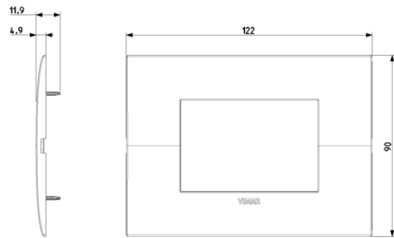

5 NR

Potrebbe interessarti anche

19913 - Supporto Arké fit 3M + viti

Disegni

Vista ingombri

Vista posteriore

Vista 3D

Dati tecnici

- **Gruppo:** gamme di interruttori/connettori per impianti
- **Classe:** Coperchio
- **Numero di unità:** 3
- **Direzione di montaggio:** orizzontale e verticale
- **Numero di unità orizzontali:** 3
- **Numero di unità verticali:** 1
- **Numero dei moduli in orizzontale (per costruzione modulare):** 3
- **Numero dei moduli in verticale (per costruzione modulare):** 1
- **Adatto per scatola di canale sotterraneo:** Sì
- **Adatto per canale da incasso per apparecchi:** Sì
- **Adatto per installazione a incasso:** Sì

Codice 8007352645691
Qta 70 NR
Dim. 38x34x24 [cm]
Peso 7.874 [g]

Legal

Vimar si riserva il diritto di modificare in ogni momento e senza preavviso le caratteristiche dei prodotti riportati. L'installazione deve essere effettuata da personale qualificato con l'osservanza delle disposizioni regolanti l'installazione del materiale elettrico in vigore nel paese dove i prodotti sono installati. Per le condizioni di utilizzo delle informazioni presenti sulla scheda prodotto vedere Condizioni di utilizzo.