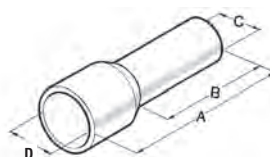

CAVO SINGOLO - SINGLE CABLE

Standard color 1		Standard color 2		Color DIN 46228/4		Sezione mm ² Section mm ² (AWG)	A	B	C int.	D int.	Utensile art. Tool	Conf/Imballo pz Pack/ Carton pcs	
Articolo Type	Colore Color	Articolo Type	Colore Color	Articolo Type	Colore Color								
BM 005001	grigio/grey					0,14 (26)	12	8	0,7	1,6		500/5000	
BM 00500	azzurro/light blue					0,25 (24)	12	8	0,75	1,8		500/5000	
BM 005002	turchese/turque					0,34 (24)	12	8	0,8	2		500/5000	
BM 00501	arancio/orange	BM 00601	bianco/white	BM 00601	bianco/white	0,5 (22)	14	8	1	2,6		500/5000	
BM 00502	bianco/white	BM 00702	azzurro/light blue	BM 00602	grigio/grey	0,75 (20)	14	8	1,2	2,8		500/5000	
BM 00503	giallo/yellow	BM 00603	rosso/red	BM 00603	rosso/red	1 (18)	14	8	1,4	3	540	500/5000	
BM 00504	rosso/red	BM 00604	nero/black	BM 00604	nero/black	1,5 (16)	14	8	1,7	3,5		500/5000	
BM 005041	rosso/red	BM 006041	nero/black	BM 006041	nero/black	1,5 (16)	16	10	1,7	3,5		500/5000	
BM 00505	rosso/red	BM 00605	nero/black	BM 00605	nero/black	1,5 (16)	24	18	1,7	3,5		250/2500	
BM 00506	blu/blue	BM 00706	grigio/grey	BM 00506	blu/blue	2,5 (14)	14	8	2,2	4,2	538	250/2500	
BM 005061	blu/blue	BM 007061	grigio/grey	BM 005061	blu/blue	2,5 (14)	18	12	2,2	4,2		250/2500	
BM 00507	blu/blue	BM 00707	grigio/grey	BM 00507	blu/blue	2,5 (14)	24	18	2,2	4,2		200/2000	
BM 00508	grigio/grey	BM 00708	arancio/orange	BM 00508	grigio/grey	4 (12)	17	10	2,8	4,8		200/2000	
BM 005081	grigio/grey	BM 007081	arancio/orange	BM 005081	grigio/grey	4 (12)	20	12	2,8	4,8		100/1000	
BM 00509	grigio/grey	BM 00709	arancio/orange	BM 00509	grigio/grey	4 (12)	26	18	2,8	4,8		100/1000	
BM 00510	nero/black	BM 00710	verde/green	BM 00610	giallo/yellow	6 (10)	20	12	3,5	6,3		100/1000	
BM 00511	nero/black	BM 00711	verde/green	BM 00611	giallo/yellow	6 (10)	26	18	3,5	6,3		100/1000	
BM 00512	avorio/ivory	BM 00712	marrone/brown	BM 00612	rosso/red	10 (8)	22	12	4,5	7,6	539	50/500	
BM 00513	avorio/ivory	BM 00713	marrone/brown	BM 00613	rosso/red	10 (8)	28	18	4,5	7,6	5391	50/500	
BM 00514	verde/green	BM 00714	avorio/ivory	BM 00614	blu/blue	16 (6)	24	12	5,8	8,8		50/500	
BM 00515	verde/green	BM 00715	avorio/ivory	BM 00615	blu/blue	16 (6)	28	18	5,8	8,8		50/500	
BM 00516	marrone/brown	BM 00716	nero/black	BM 00616	giallo/yellow	25 (4)	30	16	7,3	11,2		100/500	
BM 00517	beige/beige	BM 00617	rosso/red	BM 00617	rosso/red	35 (2)	30	16	8,3	12,7		100/500	
BM 00518	oliva/olive	BM 00618	blu/blue	BM 00618	blu/blue	50 (1)	36	20	10,3	15	527 5331	50/250	
BM 00519	giallo/yellow					70 (2/0)	37	21	13,5	16		582 182	50/50
BM 00520	rosso/red					95 (3/0)	44	25	14,7	18		183	50/50
BM 00521	blu/blue					120 (4/0)	48	27	16,7	20		184	50/50
BM 00522	giallo/yellow					150 (300)	58	32	19,5	23			25/50