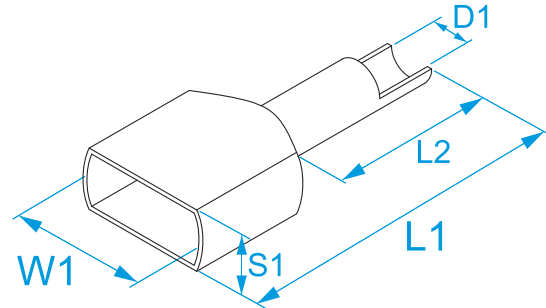

Descrizione: TERMINALI A BUSSOLA PER CONDUTTORI IN RAME · PREISOLATI · CAVO DOPPIO

Immagine:

Disegno tecnico:

Specifiche:

MATERIALE TERMINALE: rame stagnato

MATERIALE ISOLANTE: polipropilene (PP) senza ritardante di fiamma

Codice Referenza	Colore	Colore standard 1	Colore standard 2	Colore DIN 46228/4	Sezione (mm ²)	Sezione (AWG/MCM)	W1 (mm)	L1 (mm)	L2 (mm)	D1 (mm)	S1 (mm)		
00551		Arancio	√	-	-	2 X 0,5	(20)	4,7	15	8	1,4	2,5	
00651*		Bianco	-	√	√	2 X 0,5	(20)	4,7	15	8	1,4	2,5	
00552		Bianco	√	-	-	2 X 0,75	(18)	5	15	8	1,7	2,8	
00753		Blu	-	√	-	2 X 0,75	(18)	5	15	8	1,7	2,8	
00652*		Grigio	-	-	√	2 X 0,75	(18)	5	15	8	1,7	2,8	
00553		Bianco	√	-	-	2 X 0,75	(20)	5	17	10	1,7	2,8	
00653*		Grigio	-	-	√	2 X 0,75	(20)	5	17	10	1,7	2,8	
00554		Giallo	√	-	-	2 X 1	(18)	5,4	15	8	1,95	3,4	200/2000
00654*		Rosso	-	√	√	2 X 1	(18)	5,4	15	8	1,95	3,4	
00555		Giallo	√	-	-	2 X 1	(18)	5,4	17	10	1,95	3,4	
00655*		Rosso	-	√	√	2 X 1	(18)	5,4	17	10	1,95	3,4	
00556		Rosso	√	-	-	2 X 1,5	(16)	6,6	16	8	2,2	3,6	
00656*		Nero	-	√	√	2 X 1,5	(16)	6,6	16	8	2,2	3,6	
00557		Rosso	√	-	-	2 X 1,5	(16)	6,6	20	12	2,2	3,6	
00657*		Nero	-	√	√	2 X 1,5	(16)	6,6	20	12	2,2	3,6	
00558*		Blu	√	-	√	2 X 2,5	(14)	7,8	18,5	10	2,8	4,2	
00758		Grigio	-	√	-	2 X 2,5	(14)	7,8	18,5	10	2,8	4,2	
00559*		Blu	√	-	√	2 X 2,5	(14)	7,8	21,5	13	2,8	4,2	100/1000
00560*		Grigio	√	-	√	2 X 4	(12)	8,8	23	12	3,7	4,9	
00760		Arancio	-	√	-	2 X 4	(12)	8,8	23	12	3,7	4,9	
00561		Nero	√	-	-	2 X 6	(10)	10	26	14	4,8	6,9	
00761		Verde	-	√	-	2 X 6	(10)	10	26	14	4,8	6,9	50/500
00661*		Giallo	-	-	√	2 X 6	(10)	10	26	14	4,8	6,9	
00562		Avorio	√	-	-	2 X 10	(8)	13	26	14	6,4	7,2	
00762		Marrone	-	√	-	2 X 10	(8)	13	26	14	6,4	7,2	100/1000
00662*		Rosso	-	-	√	2 X 10	(8)	13	26	14	6,4	7,2	
00563		Verde	√	-	-	2 X 16	(6)	18,4	30	14	8,2	9,6	
00763		Avorio	-	√	-	2 X 16	(6)	18,4	30	14	8,2	9,6	50/500
00663*		Blu	-	-	√	2 X 16	(6)	18,4	30	14	8,2	9,6	50/500*