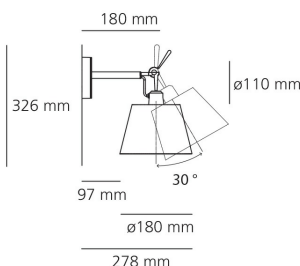

MISURE

COLORE

LAMPADINE NON FORNITE

	Categoria:	HALO
	Numero:	1
	Lbs:	Qt26
	Watt:	46W
	Attacco:	E14
	Tipo:	N/s
	Flusso Luminoso (lm):	630lm
	Color Rendering:	1a
	Temperatura Colore (K):	3000K

LAMPADINE ALTERNATIVE

Categoria:	LED
Watt:	9W
Flusso Luminoso (lm):	806lm
Attacco:	E27
Classe:	A