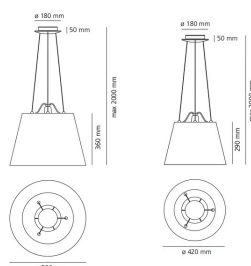

MISURE

COLORE

LAMPADINE NON FORNITE

	Categoria:	HALO
	Numero:	1
	Lbs:	Qt32
	Watt:	150W
	Attacco:	E27
	Tipo:	Hsgsb/c
	Flusso Luminoso (lm):	2870lm
	Color Rendering:	1a
	Temperatura Colore (K):	2900K
	Durata (h):	2000h

LAMPADINE ALTERNATIVE

Categoria:	LED
Watt:	21W
Flusso Luminoso (lm):	2452lm
Attacco:	E27
Classe:	A

LUMINAIR

Watt:	150W
Tensione di alimentazione:	220V-240V
CCT:	3000K