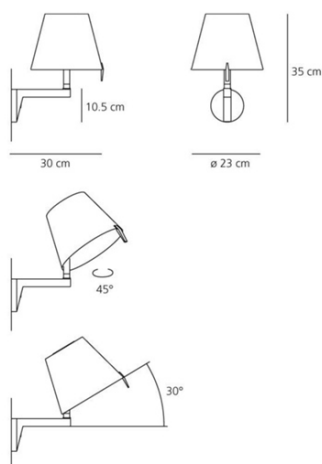

MISURE

COLORE

LAMPADINE NON FORNITE

☐	Categoria:	HALO
	Numero:	1
	Watt:	42W
	Attacco:	E14
	Flusso Luminoso (lm):	630lm
	Temperatura Colore (K):	2800K

LAMPADINE ALTERNATIVE

LED retrofit

Categoria:	LED
Watt:	6W
Flusso Luminoso (lm):	470lm
Attacco:	E14
Classe:	A