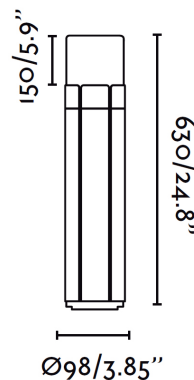

TRAM Lampada paletti grigio scuro h 63cm

Ref. 75531

TRAM è una serie di lampade di design di Estudi Ribaudi. Questas lampadas hanno uno stile urbano e una alta protezione contro la pioggia ed i corpi solidi. La fonte di illuminazione de questo paletti é una lampadina E27 20W, non compresa. Fabricato en alluminio con finiture in micro tela. TRAM con luce 360°, il suo diffusore con una forma originale nella struttura, permette che la luce filtri da diverse scanalature generando un gioco di luci davvero gradevole.

Specificazioni

Lampadina:	1XE27 20W
Lampadina Inclusa:	No
IP:	65
Classe Elettrica:	I
Materiale:	Alluminio e diffusore policarbonato opalino
Disegnatore:	ESTUDI RIBAUDÍ
Lampadina Raccomandata:	17453
Descrizione Lampadina Raccomandata:	ESTANDAR MATE LED E27 7W 2700K
Lunghezza:	98 mm
Larghezza:	98 mm
Altezza:	630 mm
Diametro:	98 Ø
Peso:	1.64 kg
Volume:	0.01051 m3