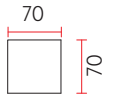

0,40 Kg

IP20

CE

GU10

GU5.3

ARTICOLO ARTICLE - ARTIKEL

Codice Code Code	Parte elettrica Electrical part Leuchtmittel	Potenza Power Leistung	Tensione Tension Spannung

8897

8897.004.35.CT	GU10 Ø50	MAX 10 W	240 V
8897.004.91.CT	GU5.3 Ø50	MAX 10 W	12V

8897: MAX 55 mm