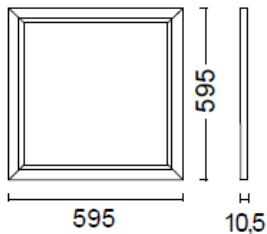

Disegno tecnico / technical drawing | **Immagine prodotto / product image**

Nobile Italia SpA

Via Portuense, 1555 Commercium Isola P
Moduli 22 - 23 00148 ROMA • Italy
Tel. 06 65002524 r.a. - Fax 06 65002861

www.nobile.it - info@nobile.it

Export Department in Milan Area

Via Lavoratori Autobianchi, 1
20832 Desio (MB) - Italy
Tel./Fax +39 0362 179 00 30

export.dpt@nobile.it

Rev.01 03/2016