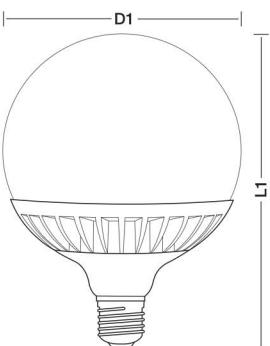

ARIA BOLD

Maxi Globo

- RA**
CRI>82
- 30.000h
- 90%**
Saving
- A+**
Energy Class
- Not Dimmable

NEW

Codice Prodotto	Attacco	Watt	Comparazione Tradizionale	Lumen	Colore Luce (K)	Volt Hertz	Apertura Fascio	Milliamp.	Fattore Potenza	Imballo Pz
product code	base type	power	rendering watt	lm	colour temp.	voltage hertz	beam	current mA	power factor	Inner/Master
ARB-242730	E27	24W	130W	2100Lm	3000K	230V 50/60Hz	310°	198mA	≥0.50	6/24 pz
ARB-242760	E27	24W	130W	2150Lm	6000K	230V 50/60Hz	310°	198mA	≥0.50	6/24 pz

Articolo	D1	L1	Peso
item	Diametro Ø	Altezza	weight
	diameter	height	
ARB 24W E27	145 mm	189 mm	255 gr