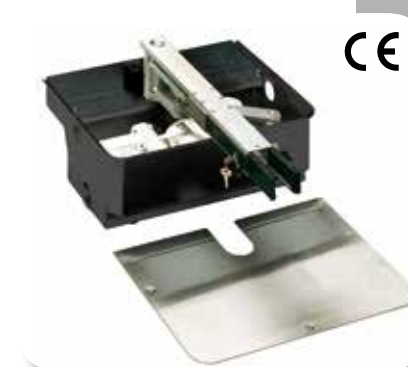

■ 400

Attuatore oleodinamico per cancelli ad uso condominiale ed industriale con larghezza max della singola anta 7 m (400 SBS)

MOTORE INTERRATO

■ 770N - 770N 24 V

Attuatore elettromeccanico per cancelli ad uso residenziale con larghezza max della singola anta 2 m (3,5 m con elettroserratura) e peso max 500 kg.