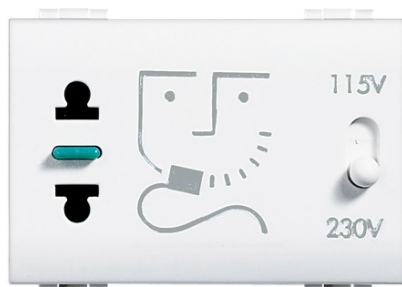

BTICINO &gt; Apparecchiature per la distribuzione e gestione nel terziario &gt; Hotel Room Management &gt; Accessori d'impianto

## N4177

presa per rasoio con trasformatore di isolamento in 3 moduli: - tensione di ingresso 230 Va.c. 50/60 hz - tensione di uscita 115/230 Va.c. 20 VA

### Caratteristiche tecniche

Moduli	3
Potenza (VA)	20VA
Serie	LivingLight
Tensione	230Vac
Colore	bianco
Contatti	2