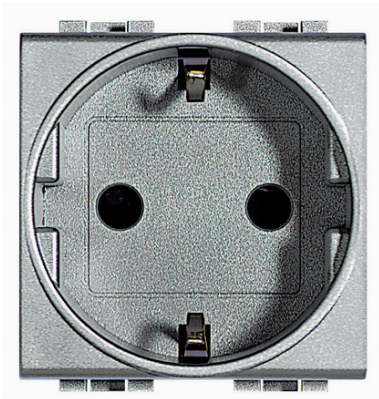

BTICINO > Sistemi per edifici residenziali > Livinglight > Prese di corrente e speciali > Prese standard tedesco con morsetti a vite

NT4141

presa 2P+T 16A 250 Vac con contatti laterali di terra - standard tedesco - alveoli schermati - Tech

Caratteristiche tecniche

Moduli	2
Serie	Livinglight
Tensione	250Vac
Colore	tech
Contatti	2P+T
Corrente In	16A

Certificazioni

Documentazione

Catalogo

I prodotti qui riportati sono costruiti a regola d'arte in materia di sicurezza elettrica ai sensi delle Leggi N°186 del 01/03/1968 e N°791 18/10/1977 e, se installati e utilizzati in modo corretto, conformemente alla loro destinazione e sottoposti a manutenzione non difettosa, salvaguardano la sicurezza delle persone, degli animali domestici e dei beni. Gli apparecchi a catalogo che sono soggetti ai requisiti della direttiva Comunitaria sulla Compatibilità Elettromagnetica (2004/108/CE) sono marchiati "CE". Sono inoltre marchiati "CE" tutti gli apparecchi per cui può essere applicata la direttiva Bassa Tensione (2006/95/CE che ha sostituito la 73/23/CEE). I prodotti Bticino certificati con il marchio IMQ (Istituto italiano del Marchio di Qualità) sono inoltre conformi ai requisiti delle norme elaborate dal Comitato Elettrotecnico Italiano (CEI). Sulla base di quanto sopra tali prodotti sono da ritenersi conformi alle prescrizioni del Decreto Ministeriale n°37 del 22/01/2008.