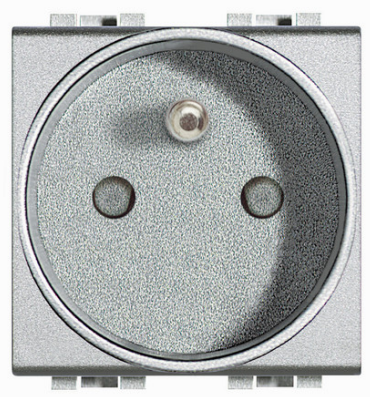

BTICINO > Sistemi per edifici residenziali > Livinglight > Prese di corrente e speciali > Prese standard europei

NT4142

presa 2P+T 16A - standard Franco/Belga - alveoli schermati - Tech

Caratteristiche tecniche

Moduli	2
Serie	Livinglight
Tensione	250Vac
Colore	tech
Contatti	2P+T
Corrente In	16A

Certificazioni

Documentazione

Catalogo

I prodotti qui riportati sono costruiti a regola d'arte in materia di sicurezza elettrica ai sensi delle Leggi N°186 del 01/03/1968 e N°791 18/10/1977 e, se installati e utilizzati in modo corretto, conformemente alla loro destinazione e sottoposti a manutenzione non difettosa, salvaguardano la sicurezza delle persone, degli animali domestici e dei beni. Gli apparecchi a catalogo che sono soggetti ai requisiti della direttiva Comunitaria sulla Compatibilità Elettromagnetica (2004/108/CE) sono marchiati "CE". Sono inoltre marchiati "CE" tutti gli apparecchi per cui può essere applicata la direttiva Bassa Tensione (2006/95/CE che ha sostituito la 73/23/CEE). I prodotti Bticino certificati con il marchio IMQ (Istituto italiano del Marchio di Qualità) sono inoltre conformi ai requisiti delle norme elaborate dal Comitato Elettrotecnico Italiano (CEI). Sulla base di quanto sopra tali prodotti sono da ritenersi conformi alle prescrizioni del Decreto Ministeriale n°37 del 22/01/2008.