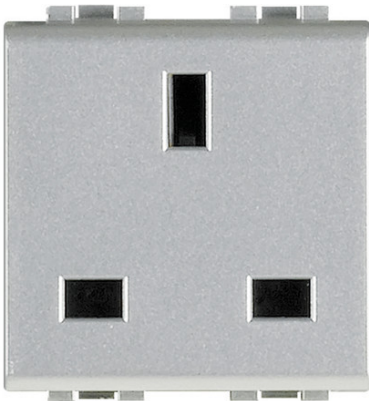

BTICINO > Sistemi per edifici residenziali > Livinglight > Prese di corrente e speciali > Prese standard europei

## NT4150

presa modulare 2P+T 13A 250 Vac British standard - Tech

### Caratteristiche tecniche

Moduli	2
Serie	Livinglight
Tensione	250Vac
Colore	tech
Contatti	2P+T
Corrente In	13A