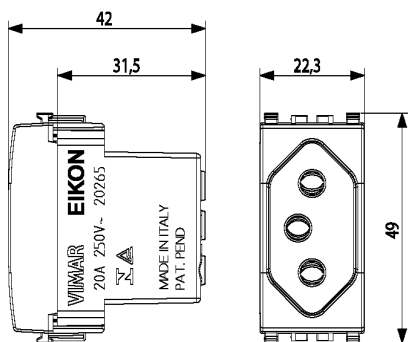

20265 - Presa SICURY 2P+T 20A brasiliano grigio

Dati

Codice	20265
Famiglia	Eikon / Apparecchi / Prese di corrente standard internazional
Descrizione	Presa SICURY 2P+T 20 A 250 V~ standard brasiliano, grigio
Prezzo	€ 9,92 (NR 1) listino 07.00 (iva esclusa)
Stato prodotto	3 - Prod. gestito
Q.tà minima ordine	20 NR
Marchio	VIMAR

Marchi

- 23. Marchio INMETRO - Brasile

Disegni

Vista ingombri

- [download .png](#)
- [download .dxf](#)

Vista posteriore

- [download .png](#)
- [download .dxf](#)

Vista 3D

- [download .png](#)
- [download .dxf](#)

Imballi

8 007352 358096

8 007352 358102

Codice: 8007352358096

Qtà: 1 NR

Dim.: 5,1x2,8x5,3cm

Peso: 30,5g

Codice: 8007352358102

Qtà: 20 NR

Dim.: 27x11,6x6cm

Peso: 668,2g