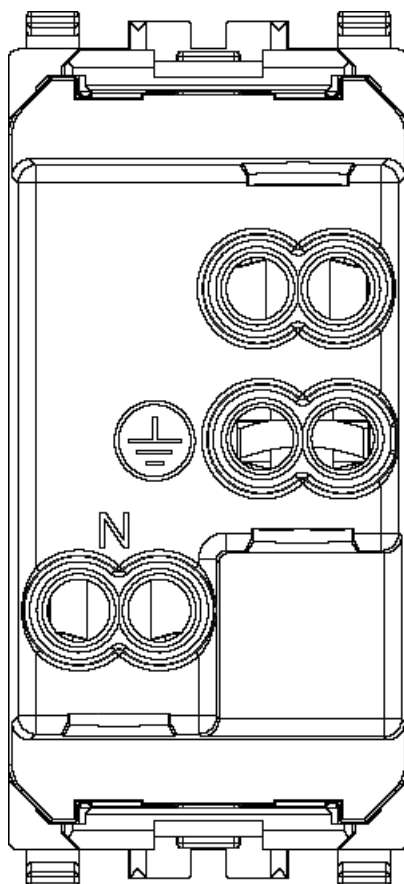

20265 - Presa SICURY 2P+T 20A brasiliano grigio

Dati

Codice	20265
Famiglia	Eikon / Apparecchi / Prese di corrente standard internazional
Descrizione	Presa SICURY 2P+T 20 A 250 V~ standard brasiliano, grigio
Prezzo	€ 9,92 (NR 1) listino 07.00 (iva esclusa)
Stato prodotto	3 - Prod. gestito
Q.tà minima ordine	20 NR
Marchio	VIMAR

Marchi

- 23. Marchio INMETRO - Brasile

Disegni

Vista ingombri

- [download .png](#)
- [download .dxf](#)

Vista posteriore

- [download .png](#)
- [download .dxf](#)

Vista 3D

- [download .png](#)
- [download .dxf](#)

Imballi

8 007352 358096

8 007352 358102

Codice: 8007352358096

Qtà: 1 NR

Dim.: 5,1x2,8x5,3cm

Peso: 30,5g

Codice: 8007352358102

Qtà: 20 NR

Dim.: 27x11,6x6cm

Peso: 668,2g