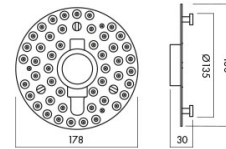

**IRIS2020**

**Descrizione**

<b>Grado IP</b>	IP20
<b>CRI</b>	Ra>80
<b>Lumen</b>	2000lm
<b>Watt</b>	20,0W
<b>Tipo Led</b>	2835
<b>Gradi lente</b>	160°
<b>Alimentazione</b>	230,0Vac
<b>Attacco</b>	Magnetico
<b>Confezione</b>	Box
<b>Garanzia</b>	2 years
<b>Finiture</b>	Plexiglass

**Disegno tecnico**

**Confronto modelli**

	<b>Finitura</b>	<b>Alimentatore input</b>	<b>Numero Led</b>	<b>Colore luce</b>	<b>Gradi lente</b>	<b>Lumen</b>	<b>Watt</b>	<b>Grado IP</b>
IR2020XC0A	Plexiglass	230,0Vac	48	Warm White, 3100K	160°	2000lm	20,0W	IP20