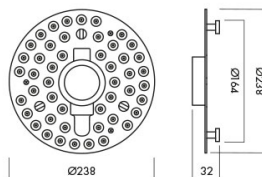

IRIS2030

Descrizione

Grado IP	IP20
CRI	Ra>80
Lumen	3000lm
Watt	30,0W
Tipo Led	2835
Gradi lente	160°
Alimentazione	230,0Vac
Attacco	Magnetico
Confezione	Box
Garanzia	2 years
Finiture	Plexiglass

Disegno tecnico

Confronto modelli

	Finitura	Alimentatore input	Numero Led	Colore luce	Gradi lente	Lumen	Watt	Grado IP
IR2030XC0A	Plexiglass	230,0Vac	120	Warm White, 3100K	160°	3000lm	30,0W	IP20