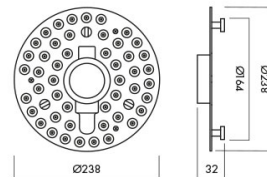

**IRIS2030**

**Descrizione**

<b>Grado IP</b>	IP20
<b>CRI</b>	Ra>80
<b>Lumen</b>	3000lm , 3112lm
<b>Watt</b>	30,0W
<b>Tipo Led</b>	2835
<b>Gradi lente</b>	160°
<b>Alimentazione</b>	230,0Vac
<b>Attacco</b>	Magnetico
<b>Confezione</b>	Box
<b>Garanzia</b>	2 years
<b>Finiture</b>	Plexiglass

**Disegno tecnico**

**Confronto modelli**

	Finitura	Alimentatore input	Numero Led	Colore luce	Gradi lente	Lumen	Watt	Grado IP
IR2030XC0A	Plexiglass	230,0Vac	120	Warm White, 3100K	160°	3000lm	30,0W	IP20
IR2030XN0A	Plexiglass	230,0Vac	120	Neutral White, 4100K	160°	3112lm	30,0W	IP20