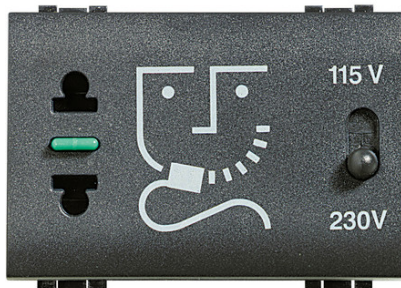

BTICINO &gt; Apparecchiature per la distribuzione e gestione nel terziario &gt; Hotel Room Management &gt; Accessori d'impianto

## L4177

presa per rasoio con trasformatore di isolamento in 3 moduli: - tensione di ingresso 230 Va.c. 50/60 hz - tensione di uscita 115/230 Va.c. 20 VA

### Caratteristiche tecniche

Moduli	3
Potenza (VA)	20VA
Serie	LivingLight
Tensione	230Vac
Colore	antracite
Contatti	2