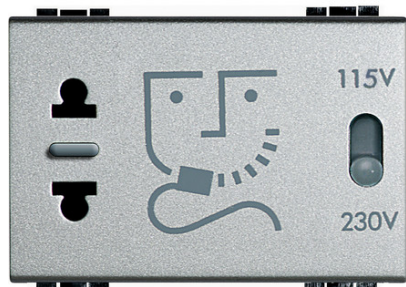

BTICINO > Apparecchiature per la distribuzione e gestione nel terziario > Hotel Room Management > Accessori d'impianto

NT4177

presa per rasoio con trasformatore di isolamento in 3 moduli: - tensione di ingresso 230 Va.c. 50/60 hz - tensione di uscita 115/230 Va.c. 20 VA

Caratteristiche tecniche

Moduli	3
Potenza (VA)	20VA
Serie	LivingLight
Tensione	230Vac
Colore	tech
Contatti	2

Certificazioni

Documentazione

[Catalogo](#)

[Guida Tecnica](#)

I prodotti qui riportati sono costruiti a regola d'arte in materia di sicurezza elettrica ai sensi delle Leggi N°186 del 01/03/1968 e N°791 18/10/1977 e, se installati e utilizzati in modo corretto, conformemente alla loro destinazione e sottoposti a manutenzione non difettosa, salvaguardano la sicurezza delle persone, degli animali domestici e dei beni. Gli apparecchi a catalogo che sono soggetti ai requisiti della direttiva Comunitaria sulla Compatibilità Elettromagnetica (2004/108/CE) sono marchiati "CE". Sono inoltre marchiati "CE" tutti gli apparecchi per cui può essere applicata la direttiva Bassa Tensione (2006/95/CE che ha sostituito la 73/23/CEE). I prodotti Bticino certificati con il marchio IMQ (Istituto italiano del Marchio di Qualità) sono inoltre conformi ai requisiti delle norme elaborate dal Comitato Elettrotecnico Italiano (CEI). Sulla base di quanto sopra tali prodotti sono da ritenersi conformi alle prescrizioni del Decreto Ministeriale n°37 del 22/01/2008.