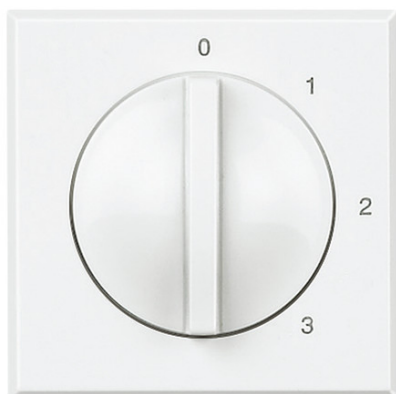

BTICINO > Sistemi per edifici residenziali > Axolute > Dispositivi di comando > interruttori e deviatori con funzioni specifiche

## HD4016

selettore / commutatore rotativo a manopola - 1 via 4 posizioni - per comando condizionatori in camere di albergo - applicazioni con tensioni fino a 230V - 3 A - bianco

### Caratteristiche tecniche

|        |         |
|--------|---------|
| Serie  | Axolute |
| Colore | bianco  |