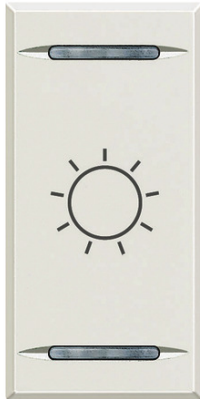

BTICINO > Sistemi per edifici residenziali > My Home > Automazione Luci e Tapparelle

HD4911BA

Copritasto Axolute a 2 funzioni con lenti illuminabili - con serigrafia simbolo 'luce' - 1 modulo - bianco.

Caratteristiche tecniche

Moduli	1
Serie	MyHome
Colore	bianco

Certificazioni

Documentazione

Guida MyHOME

I prodotti qui riportati sono costruiti a regola d'arte in materia di sicurezza elettrica ai sensi delle Leggi N°186 del 01/03/1968 e N°791 18/10/1977 e, se installati e utilizzati in modo corretto, conformemente alla loro destinazione e sottoposti a manutenzione non difettosa, salvaguardano la sicurezza delle persone, degli animali domestici e dei beni. Gli apparecchi a catalogo che sono soggetti ai requisiti della direttiva Comunitaria sulla Compatibilità Elettromagnetica (2004/108/CE) sono marchiati "CE". Sono inoltre marcati "CE" tutti gli apparecchi per cui può essere applicata la direttiva Bassa Tensione (2006/95/CE che ha sostituito la 73/23/CEE). I prodotti Bticino certificati con il marchio IMQ (Istituto italiano del Marchio di Qualità) sono inoltre conformi ai requisiti delle norme elaborate dal Comitato Elettrotecnico Italiano (CEI). Sulla base di quanto sopra tali prodotti sono da ritenersi conformi alle prescrizioni del Decreto Ministeriale n°37 del 22/01/2008.