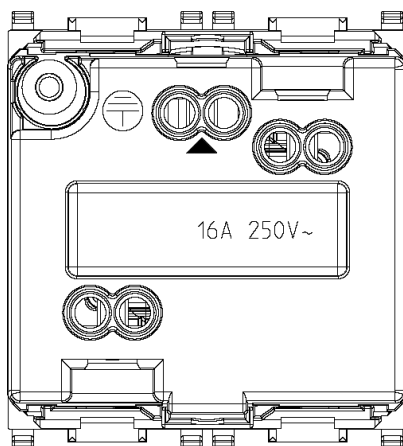

14208.C - Presa SICURY 2P+T 16A DE + coper. bianco

Dati

Codice	14208.C
Famiglia	Plana / Apparecchi / Prese di corrente standard internazional
Descrizione	Presse SICURY 2P+T 16 A 250 V~ standard tedesco, con coperchio, bianco - 2 moduli
Prezzo	€ 10,19 (NR 1) listino 07.00 (iva esclusa)
Stato prodotto	3 - Prod. gestito
Q.tà minima ordine	10 NR
Marchio	VIMAR

- [download .png](#)
- [download .dxf](#)

Vista 3D

- [download .png](#)
- [download .dxf](#)

Imballi

Codice: 8007352431645
Qtà: 1 NR
Dim.: 5,1x4,3x5,3cm
Peso: 52,9g

Codice: 8007352431652
Qtà: 10 NR
Dim.: 26,9x11,6x4,9cm
Peso: 592g