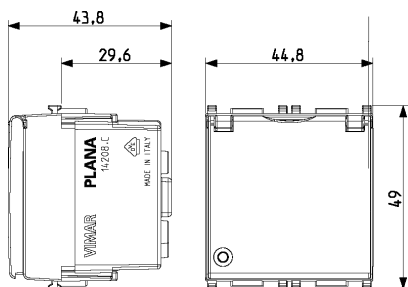

Disegni

Vista ingombri

- [download .png](#)
- [download .dxf](#)