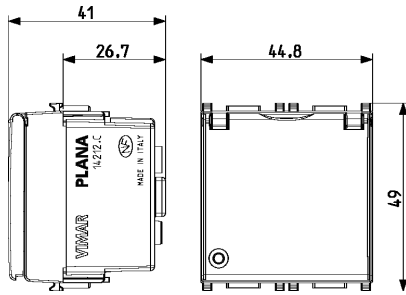

Disegni

Vista ingombri

- [download .png](#)
- [download .dxf](#)