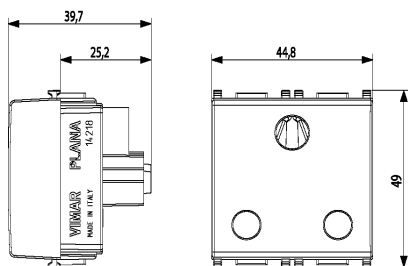

Disegni

Vista ingombri

- [download .png](#)
- [download .dxf](#)