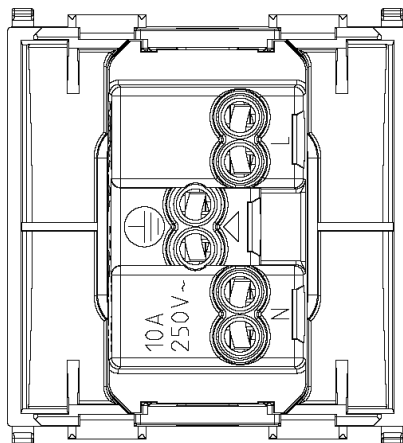

Vista posteriore

- [download .png](#)
- [download .dxf](#)