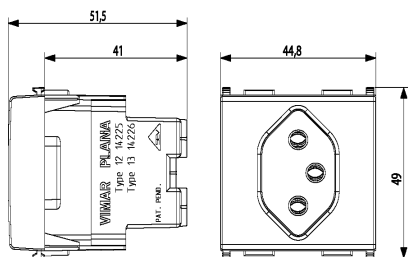

Disegni

Vista ingombri

- [download .png](#)
- [download .dxf](#)