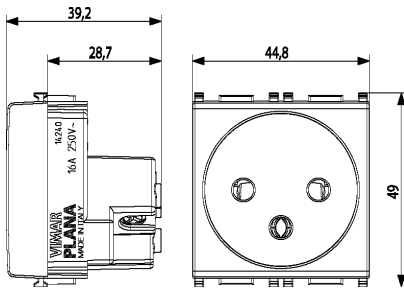

14240 - Presa SICURY 2P+T 16A israeliano bianco

Dati

Codice	14240
Famiglia	Plana / Apparecchi / Prese di corrente standard internazional
Descrizione	Presa SICURY 2P+T 16 A 250 V~ standard israeliano, bianco - 2 moduli
Prezzo	€ 6,67 (NR 1) listino 07.00 (iva esclusa)
Stato prodotto	3 - Prod. gestito
Q.tà minima ordine	20 NR
Marchio	VIMAR

Disegni

Vista ingombri

- [download .png](#)
- [download .dxf](#)

Vista posteriore

- [download .png](#)
- [download .dxf](#)

Vista 3D

- [download .png](#)
- [download .dxf](#)

Imballi

Codice: 8007352408104
Qtà: 1 NR
Dim.: 5,1x4,3x5,3cm
Peso: 41,83g

Codice: 8007352408111
Qtà: 20 NR
Dim.: 26,9x11,6x9cm
Peso: 917,2g

Codice: 8007352420007
Qtà: 240 NR
Dim.: 38x28x35,5cm
Peso: 11.680g