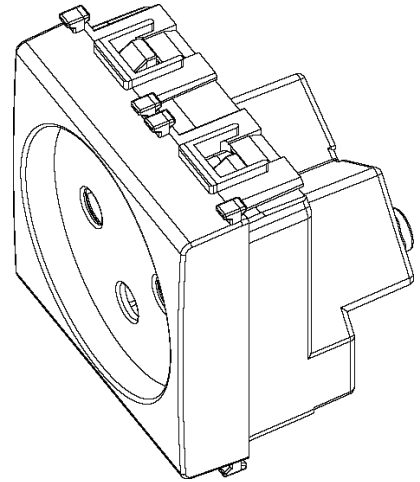

14240 - Presa SICURY 2P+T 16A israeliano bianco

Dati

Codice	14240
Famiglia	Plana / Apparecchi / Prese di corrente standard internazional
Descrizione	Presa SICURY 2P+T 16 A 250 V~ standard israeliano, bianco - 2 moduli
Prezzo	€ 6,67 (NR 1) listino 07.00 (iva esclusa)
Stato prodotto	3 - Prod. gestito
Q.tà minima ordine	20 NR
Marchio	VIMAR

Disegni

Vista ingombri

- [download .png](#)
- [download .dxf](#)

Vista posteriore

- [download .png](#)
- [download .dxf](#)

Vista 3D

- [download .png](#)
- [download .dxf](#)

Imballi

Codice: 8007352408104
Qtà: 1 NR
Dim.: 5,1x4,3x5,3cm
Peso: 41,83g

Codice: 8007352408111
Qtà: 20 NR
Dim.: 26,9x11,6x9cm
Peso: 917,2g

Codice: 8007352420007
Qtà: 240 NR
Dim.: 38x28x35,5cm
Peso: 11.680g