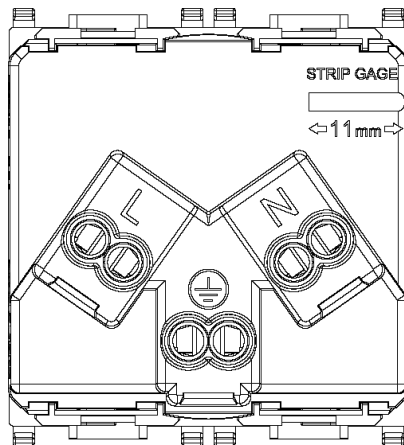

14240 - Presa SICURY 2P+T 16A israeliano bianco

Dati

Codice	14240
Famiglia	Plana / Apparecchi / Prese di corrente standard internazional
Descrizione	Presa SICURY 2P+T 16 A 250 V~ standard israeliano, bianco - 2 moduli
Prezzo	€ 6,67 (NR 1) listino 07.00 (iva esclusa)
Stato prodotto	3 - Prod. gestito
Q.tà minima ordine	20 NR
Marchio	VIMAR

Disegni

Vista ingombri

- [download .png](#)
- [download .dxf](#)

Vista posteriore

- [download .png](#)
- [download .dxf](#)

Vista 3D

- [download .png](#)
- [download .dxf](#)

Imballi

Codice: 8007352408104
Qtà: 1 NR
Dim.: 5,1x4,3x5,3cm
Peso: 41,83g

Codice: 8007352408111
Qtà: 20 NR
Dim.: 26,9x11,6x9cm
Peso: 917,2g

Codice: 8007352420007
Qtà: 240 NR
Dim.: 38x28x35,5cm
Peso: 11.680g