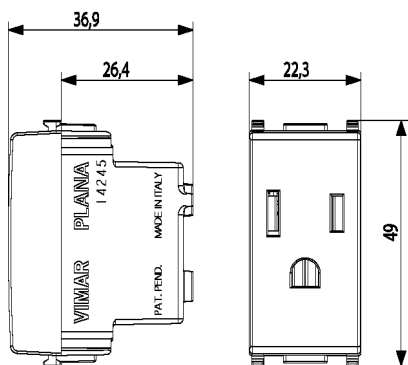

Disegni

Vista ingombri

- [download .png](#)
- [download .dxf](#)