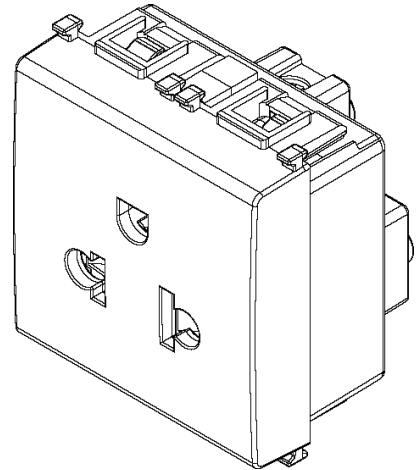

14248.SL - Presa SICURY 2P+T 16A USA+EU Silver

Dati

Codice	14248.SL
Famiglia	Plana Silver / Apparecchi / Prese di corrente standard internazional
Descrizione	Presa SICURY 2P+T 16 A 250 V~ standard euroamericano polarizzato, Silver - 2 moduli
Prezzo	€ 7,33 (NR 1) listino 07.00 (iva esclusa)
Stato prodotto	3 - Prod. gestito
Q.tà minima ordine	20 NR
Marchio	VIMAR

- [download .png](#)
- [download .dxf](#)

Imballi

8 007352 467552

8 007352 467569

Codice: 8007352467552

Qtà: 1 NR

Dim.: 5,1x4,3x5,3cm

Peso: 44,9g

Codice: 8007352467569

Qtà: 20 NR

Dim.: 26,9x11,6x9cm

Peso: 979,2g