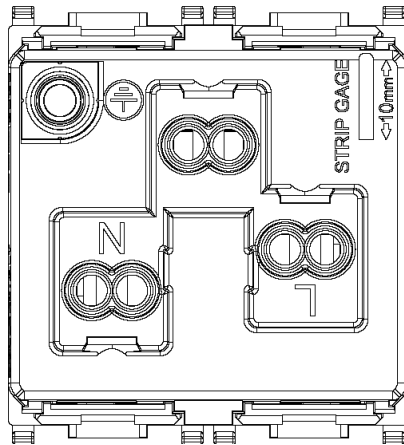

Vista posteriore

- [download .png](#)
- [download .dxf](#)