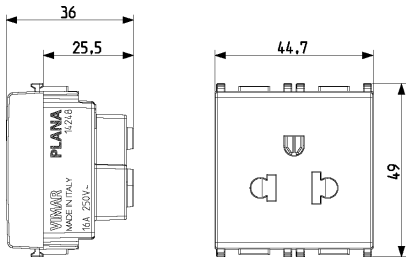

Disegni

Vista ingombri

- [download .png](#)
- [download .dxf](#)