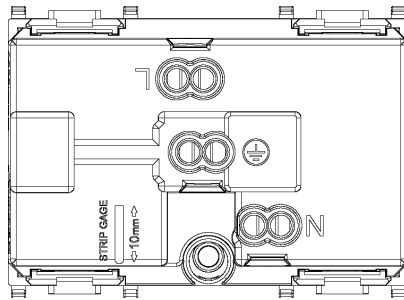

Vista posteriore

- [download .png](#)
- [download .dxf](#)