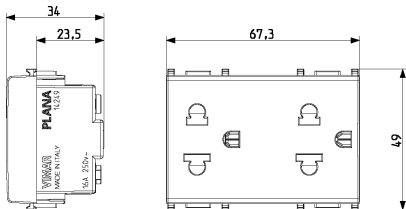

Disegni

Vista ingombri

- [download .png](#)
- [download .dxf](#)