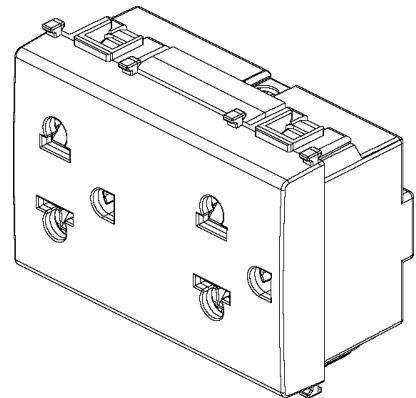

14249.SL - Due prese SICURY 2P+T 16A USA+EU Silver

Dati

Codice	14249.SL
Famiglia	Plana Silver / Apparecchi / Prese di corrente standard internazional
Descrizione	Due prese SICURY 2P+T 16 A 250 V~ standard euroamericano polarizzato Silver - 3 moduli
Prezzo	€ 13,61 (NR 1) listino 07.00 (iva esclusa)
Stato prodotto	3 - Prod. gestito
Q.tà minima ordine	20 NR
Marchio	VIMAR

- [download .png](#)
- [download .dxf](#)

Imballi

8 007352 468023

8 007352 468030

Codice: 8007352468023

Qtà: 1 NR

Dim.: 5,3x3,9x7,6cm

Peso: 72,8g