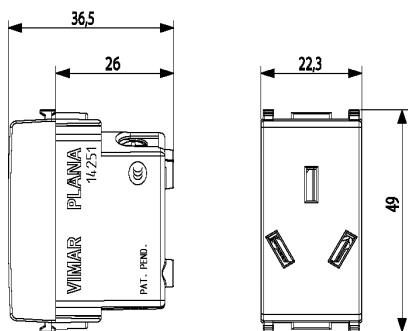

Disegni

Vista ingombri

- [download .png](#)
- [download .dxf](#)