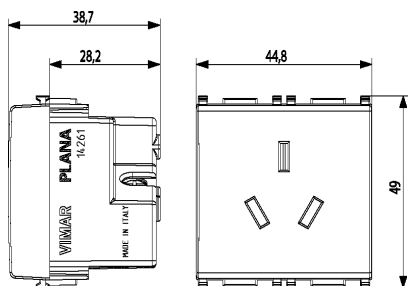

Disegni

Vista ingombri

- [download .png](#)
- [download .dxf](#)