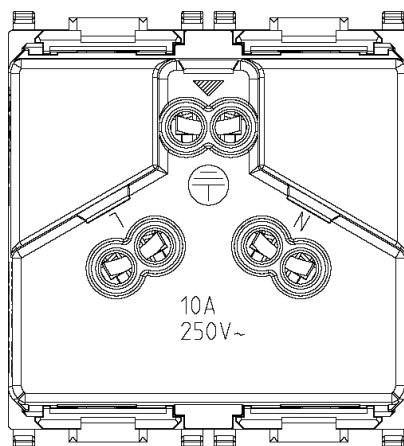

14261 - Presa SICURY 2P+T 10A Australia bianco

Dati

Codice	14261
Famiglia	Plana / Apparecchi / Prese di corrente standard internazional
Descrizione	Presa SICURY 2P+T 10 A 250 V~ standard australiano, bianco - 2 moduli
Prezzo	€ 6,94 (NR 1) listino 07.00 (iva esclusa)
Stato prodotto	3 - Prod. gestito
Q.tà minima ordine	20 NR
Marchio	VIMAR

Marchi

- 28. Marchio NSW - Australia

Disegni

Vista ingombri

- [download .png](#)
- [download .dxf](#)

Vista posteriore

- [download .png](#)
- [download .dxf](#)

Vista 3D

- [download .png](#)
- [download .dxf](#)

Imballi

Codice: 8007352293380
Qtà: 1 NR
Dim.: 5,1x4,3x5,3cm
Peso: 44,8g

Codice: 8007352293397
Qtà: 20 NR
Dim.: 26,9x11,6x9cm
Peso: 975,33g