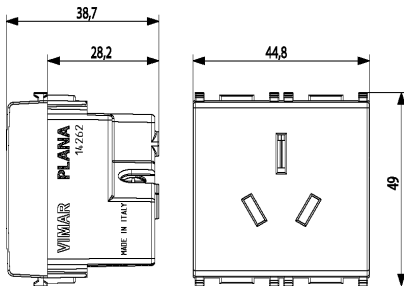

Disegni

Vista ingombri

- [download .png](#)
- [download .dxf](#)