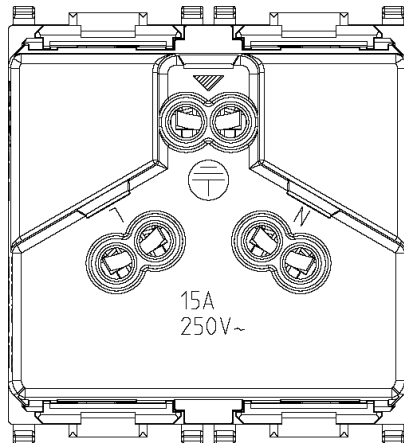

Vista posteriore

- [download .png](#)
- [download .dxf](#)