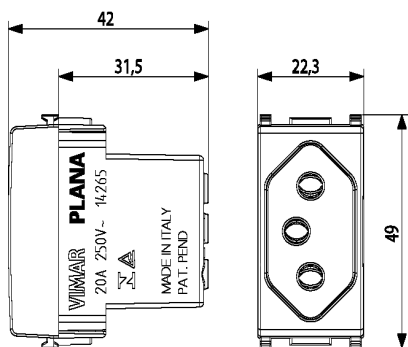

14265 - Presa SICURY 2P+T 20A brasiliano bianco

Dati

Codice	14265
Famiglia	Plana / Apparecchi / Prese di corrente standard internazional
Descrizione	Presa SICURY 2P+T 20 A 250 V~ standard brasiliano, bianco
Prezzo	€ 7,52 (NR 1) listino 07.00 (iva esclusa)
Stato prodotto	3 - Prod. gestito
Q.tà minima ordine	20 NR
Marchio	VIMAR

Marchi

- 23. Marchio INMETRO - Brasile

Disegni

Vista ingombri

- [download .png](#)
- [download .dxf](#)

Vista posteriore

- [download .png](#)
- [download .dxf](#)

Vista 3D

- [download .png](#)
- [download .dxf](#)

Imballi

8 007352 358072

8 007352 358089

Codice: 8007352358072

Qtà: 1 NR

Dim.: 5,1x2,8x5,3cm

Peso: 30,8g

Codice: 8007352358089

Qtà: 20 NR

Dim.: 27x11,6x6cm

Peso: 674,7g