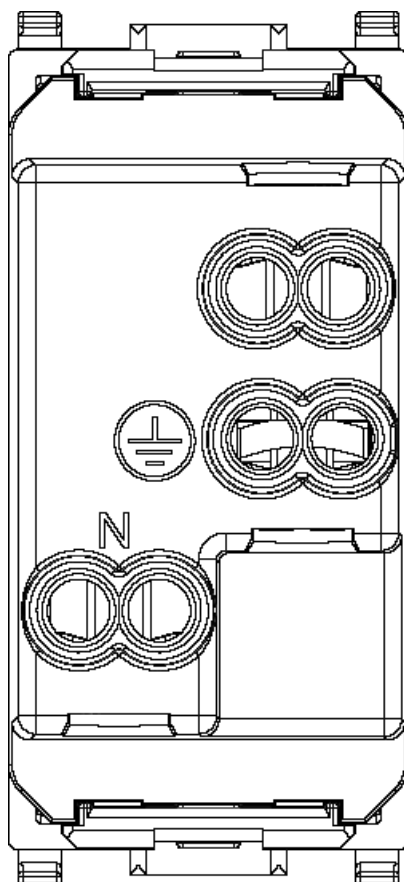

14265 - Presa SICURY 2P+T 20A brasiliano bianco

Dati

Codice	14265
Famiglia	Plana / Apparecchi / Prese di corrente standard internazional
Descrizione	Presa SICURY 2P+T 20 A 250 V~ standard brasiliano, bianco
Prezzo	€ 7,52 (NR 1) listino 07.00 (iva esclusa)
Stato prodotto	3 - Prod. gestito
Q.tà minima ordine	20 NR
Marchio	VIMAR

Marchi

- 23. Marchio INMETRO - Brasile

Disegni

Vista ingombri

- [download .png](#)
- [download .dxf](#)

Vista posteriore

- [download .png](#)
- [download .dxf](#)

Vista 3D

- [download .png](#)
- [download .dxf](#)

Imballi

8 007352 358072

8 007352 358089

Codice: 8007352358072

Qtà: 1 NR

Dim.: 5,1x2,8x5,3cm

Peso: 30,8g

Codice: 8007352358089

Qtà: 20 NR

Dim.: 27x11,6x6cm

Peso: 674,7g