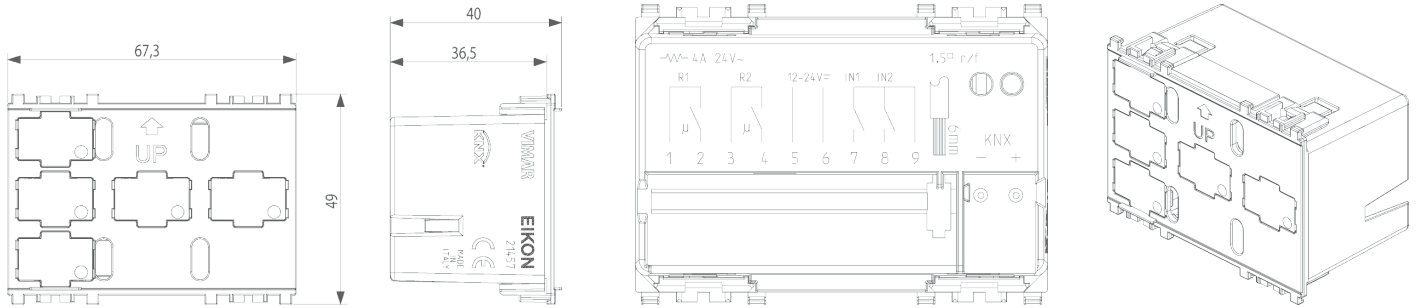

Vista ingombri

[download.png](#) - [download.dxf](#)

Vista posteriore

[download.png](#) - [download.dxf](#)

Vista 3D

[download.png](#) - [download.dxf](#)

Marchi

---

27. Marchio KNX ([download](#))

96. Esperto elettrotecnico ([download](#))

Software

[DB_ControlloAccessi_KNX_REL-01.06_20150413.zip](#)

Imballi

Codice	8007352514454
Qtà	1 NR
Dim.	11,2x9,6x9,8 [cm]
Peso	136,8 [g]