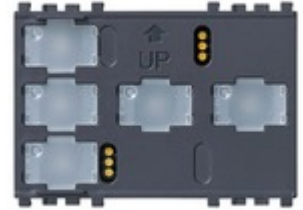

Scheda prodotto - 21457

Codice	21457 - Lettore transponder esterno KNX
Famiglia	Eikon TACTIL / Sistemi / KNX Alberghiero
Descrizione	Lettore di carte a transponder per installazione all'esterno della stanza, standard KNX, 2 uscite a relè NO 4 A 24 V~, 2 ingressi, alimentazione 12-24 V~ 50/60 Hz e 12-24 Vdc (SELV), da completare con placca 3 moduli transponder Eikon Tactil - 3 moduli. Fornito senza carta a transponder
Prezzo	€ 225,07 (NR 1) listino 08.00 (iva esclusa)
Stato prodotto	3 - Prod. gestito
Q.tà minima ordine	1 NR
Marchio	VIMAR

Istruzioni, Manuali, Documentazione

[FI - Foglio istruzioni (1062 kb)](#)

[MI - Manuale installatore (1144 kb)](#)

Disegni