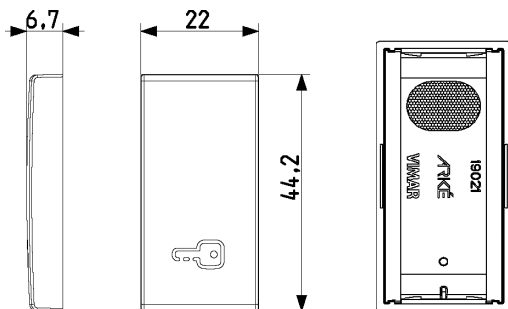

Scheda prodotto - 19021.P.B

Codice	19021.P.B - Tasto 1M simbolo chiave bianco
Famiglia	Arké bianca / Apparecchi / Apparecchi di comando base
Descrizione	Tasto intercambiabile 1 modulo, simbolo chiave illuminabile, bianco
Prezzo	€ 1,55 (NR 1) listino 07.00 (iva esclusa)
Stato prodotto	3 - Prod. gestito
Q.tà minima ordine	25 NR
Marchio	VIMAR

Disegni

vista ingombri

[download.jpg](#) - [download.dxf](#)

vista posteriore

[download.jpg](#) - [download.dxf](#)

vista 3D

[download.jpg](#) - [download.dxf](#)

Marchi

- 01. Marchio IMQ - Italia ([download](#))
- 09. Marchio VDE - Germania
- 96. Esperto elettrotecnico ([download](#))

Gallery

Imballi

Codice 8007352454736
Qtà 1 NR
Dim. 1x1x1 [cm]
Peso 3,86 [g]

Codice 8007352454743
Qtà 5 NR
Dim. 4,1x2,8x5,3 [cm]
Peso 19,3 [g]

Codice 8007352462267
Qtà 25 NR
Dim. 14,2x6,7x5,9 [cm]
Peso 128,5 [g]