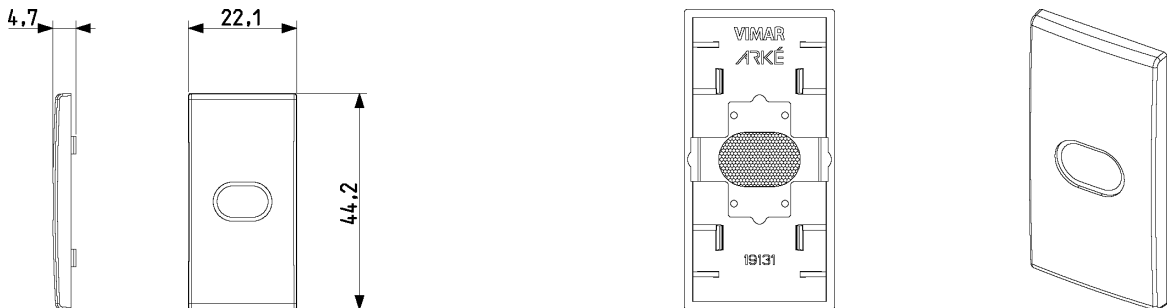

Scheda prodotto - 19131.0.B

Codice	19131.0.B - Tasto 1M personalizzabile assiale bianco
Famiglia	Arké bianca / Apparecchi / Apparecchi di comando base
Descrizione	Tasto intercambiabile 1 modulo personalizzabile con simbolo illuminabile per comandi assiali, bianco
Prezzo	€ 2,04 (NR 1) listino 07.00 (iva esclusa)
Stato prodotto	3 - Prod. gestito
Q.tà minima ordine	5 NR
Marchio	VIMAR

Disegni

Vista ingombri

[download.jpg](#) - [download.dxf](#)

Vista posteriore

[download.jpg](#) - [download.dxf](#)

Vista 3D

[download.jpg](#) - [download.dxf](#)

Marchi

01. Marchio IMQ - Italia
04. Marchio NF - Francia
05. Marchio SEV - Svizzera
96. Esperto elettrotecnico ([download](#))

Imballi