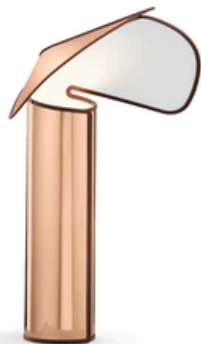

Chiara Table

Lampada da tavolo composta da un corpo riflettore in alluminio in 3 varianti colore, rivestito internamente con una pellicola in materiale plastico bianca opaca, piegato e chiuso tramite agganci in acciaio inox rivettati sulla lamiera. Su tutto il profilo del corpo è applicata una guarnizione colorata in gomma stampata. La base interna in alluminio estruso conferisce stabilità al corpo che viene fissato su di essa e sostiene il portalampada. Sul cavo di alimentazione è montato un dimmer per la regolazione progressiva dell'intensità luminosa. Lunghezza utile del cavo 1,9mt.

Montaggio	Tavolo
Ambiente	Per interni
Peso	1,3 Kg
Fonti luminose disponibili	1 x LED 10W E14 800lm 2700K cod. RF26261 [e] Dimmable 1 x LED 10W E14 900lm 3000K cod. RF26260 [e] Dimmable 1 x LED 8W E14 900lm 2700K cod. RF30263 [e] Dimmable 1 x LED 8W E14 700lm 3000K cod. RF26565 [e] Dimmable 1 x LED 8W E14 700lm 3000K cod. RF30264 [e] Dimmable
Emergenza	Senza
Regolazione	si
Dimmer	Included
Voltaggio	220-240V
Potenza	Max 10W LED
Batteria	No
Alimentatore incluso	No

Lunghezza del cavo 1,9 m mm

Materiali Alluminio, TPU

Colori	<ul style="list-style-type: none"> F1595034 - Pink gold with oxide red edge 375,00€ F1595004 - Aluminum with anthracite edge 375,00€ F1595023 - Dark Grey with olive green edge 375,00€
---------------	--