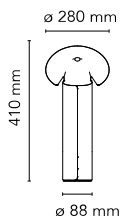

Chiara Table

Lampada da tavolo composta da un corpo riflettore in alluminio in 3 varianti colore, rivestito internamente con una pellicola in materiale plastico bianca opaca, piegato e chiuso tramite agganci in acciaio inox rivettati sulla lamiera. Su tutto il profilo del corpo è applicata una guarnizione colorata in gomma stampata. La base interna in alluminio estruso conferisce stabilità al corpo che viene fissato su di essa e sostiene il portalampada. Sul cavo di alimentazione è montato un dimmer per la regolazione progressiva dell'intensità luminosa. Lunghezza utile del cavo 1,9mt.

Montaggio	Tavolo
Ambiente	Per interni
Peso	1,3 Kg
Fonti luminose disponibili	1 x LED 10W E14 800lm 2700K cod. RF26261 [e] Dimmable 1 x LED 10W E14 900lm 3000K cod. RF26260 [e] Dimmable 1 x LED 8W E14 900lm 2700K cod. RF30263 [e] Dimmable 1 x LED 8W E14 700lm 3000K cod. RF26565 [e] Dimmable 1 x LED 8W E14 700lm 3000K cod. RF30264 [e] Dimmable
Emergenza	Senza
Regolazione	si
Dimmer	Included
Voltaggio	220-240V
Potenza	Max 10W LED
Batteria	No
Alimentatore incluso	No

Lunghezza del cavo 1,9 m mm

Materiali Alluminio, TPU

Colori	<ul style="list-style-type: none"> F1595034 - Pink gold with oxide red edge 375,00€ F1595004 - Aluminum with anthracite edge 375,00€ F1595023 - Dark Grey with olive green edge 375,00€
---------------	--