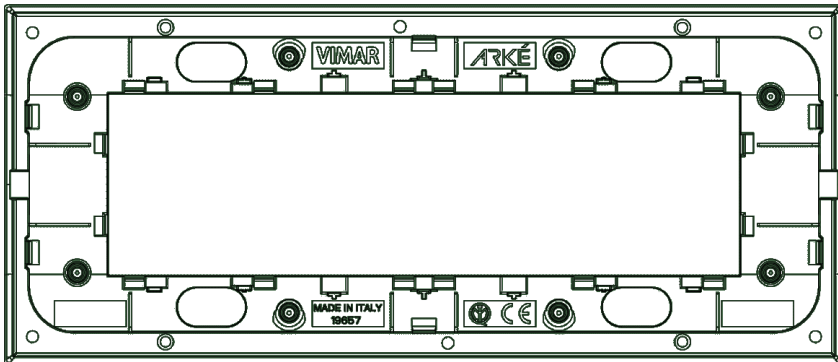

Scheda prodotto - 19657.01 - Placca Classic 7M grafite matt

Codice	19657.01
Famiglia	Arké / Placche / Placca Classic metallo
Descrizione	Placca Classic 7M grafite matt
Descrizione estesa	Placca Classic 7 moduli, metallo, grafite matt
Prezzo	€ 21,81 (NR 1) listino 11.00 (iva esclusa)
Stato prodotto	3 - Prod. gestito
Q.tà minima ordine	5 NR

Marchi

01. Marchio IMQ - Italia ([download](#))

Disegni

Vista ingombri

[download.png](#) - [download.dxf](#)

Vista posteriore

[download.png](#) - [download.dxf](#)

Vista 3D

[download.png](#) - [download.dxf](#)

Video

Spot Arké

Imballi

8 007352 446717

Codice 8007352446717
Qtà 1 NR
Dim. 21,75x9,5x1,6 [cm]
Peso 187,5 [g]

8 007352 446724

Codice 8007352446724
Qtà 5 NR
Dim. 22,6x10,2x10,2 [cm]
Peso 1.005,6 [g]