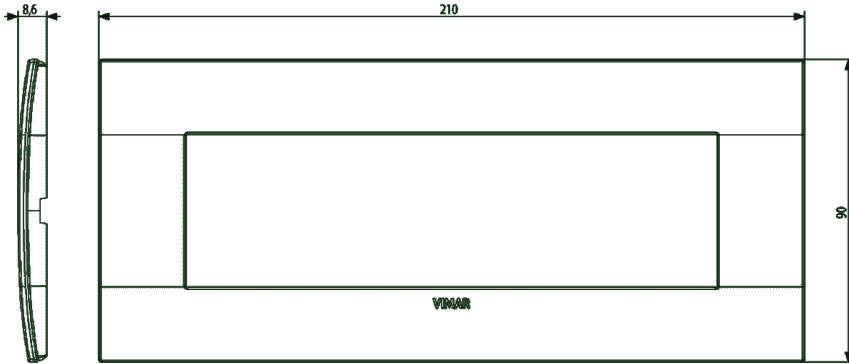

Scheda prodotto - 19657.01 - Placca Classic 7M grafite matt

Codice	19657.01
Famiglia	Arké / Placche / Placca Classic metallo
Descrizione	Placca Classic 7M grafite matt
Descrizione estesa	Placca Classic 7 moduli, metallo, grafite matt
Prezzo	€ 21,81 (NR 1) listino 11.00 (iva esclusa)
Stato prodotto	3 - Prod. gestito
Q.tà minima ordine	5 NR

Marchi

01. Marchio IMQ - Italia ([download](#))

Disegni

Vista ingombri

[download.png](#) - [download.dxf](#)

Vista posteriore

[download.png](#) - [download.dxf](#)

Vista 3D

[download.png](#) - [download.dxf](#)

Video

Spot Arké

Imballi

8 007352 446717

Codice 8007352446717
Qtà 1 NR
Dim. 21,75x9,5x1,6 [cm]
Peso 187,5 [g]

8 007352 446724

Codice 8007352446724
Qtà 5 NR
Dim. 22,6x10,2x10,2 [cm]
Peso 1.005,6 [g]