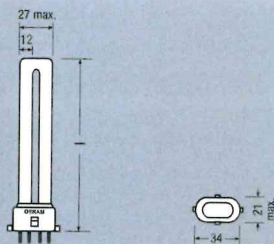

OSRAM DULUX® S/E – PER ALIMENTATORI ELETTRONICI (ECG)

Dimensioni in mm

Tipo	Potenza nominale (W)	Tonalità di luce	Resa cromatica (gruppo)	Flusso luminoso (lm)	Lungh. l max. (mm)	Lungh. l₂ max. (mm)	Lungh. sec. IEC l max. (mm)	Attacco	Unità di imballo (pezzi)	Codice EAN 10	Codice ordinazione	Energy label
OSRAM DULUX® S/E												
Tecnologia trifosforo LUMILUX®												
DULUX S/E 7 W/827	7	INTERNA	1B	400	114	115	2G7	10	4050300017648	DSE7827	B	
DULUX S/E 7 W/830	7	Warm White	1B	400	114	115	2G7	10	40503000591988	DSE7830	B	
DULUX S/E 7 W/840	7	Cool White	1B	400	114	115	2G7	10	4050300020167	DSE7840	B	
DULUX S/E 9 W/827	9	INTERNA	1B	600	144	145	2G7	10	4050300017655	DSE9827	A	
DULUX S/E 9 W/830	9	Warm White	1B	600	144	145	2G7	10	40503000589398	DSE9830	A	
DULUX S/E 9 W/840	9	Cool White	1B	600	144	145	2G7	10	4050300020174	DSE9840	A	
DULUX S/E 11 W/827	11	INTERNA	1B	900	214	215	2G7	10	4050300017662	DSE11827	A	
DULUX S/E 11 W/830	11	Warm White	1B	900	214	215	2G7	10	40503000589374	DSE11830	A	
DULUX S/E 11 W/840	11	Cool White	1B	900	214	215	2G7	10	4050300020181	DSE11840	A