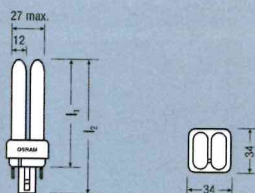

## OSRAM DULUX® D/E – PER ALIMENTATORI ELETTRONICI (ECG)

Dimensioni in mm

Tipo	Potenza nominale (W)	Tonalità di luce	Resa cromatica (gruppo)	Flusso luminoso (lm)	Lungh. l max. (mm)	Lungh. l <sub>2</sub> max. (mm)	Lungh. sec. IEC l max. (mm)	Attacco	Unità di imballo (pezzi)	Codice EAN 10	Codice ordinazione	Energy label
<b>OSRAM DULUX® D/E</b>												
<b>Tecnologia trifosforo LUMILUX®</b>												
DULUX D/E 10 W/827	10	INTERNA	1B	600	87	103	95	G24q-1	10	4050300012124	DDE10827	B
DULUX D/E 10 W/830	10	Warm White	1B	600	87	103	95	G24q-1	10	4050300419435	DDE10830	B
DULUX D/E 10 W/835	10	White	1B	600	87	103	95	G24q-1	10	4050300450933	DDE10835	B
DULUX D/E 10 W/840	10	Cool White	1B	600	87	103	95	G24q-1	10	4050300017587	DDE10840	B
DULUX D/E 13 W/827	13	INTERNA	1B	900	115	131	130	G24q-1	10	4050300012131	DDE13827	A
DULUX D/E 13 W/830	13	Warm White	1B	900	115	131	130	G24q-1	10	40503000389059	DDE13830	A
DULUX D/E 13 W/835	13	White	1B	900	115	131	130	G24q-1	10	4050300450957	DDE13835	A
DULUX D/E 13 W/840	13	Cool White	1B	900	115	131	130	G24q-1	10	4050300017594	DDE13840	A
DULUX D/E 18 W/827	18	INTERNA	1B	1.200	130	146	140	G24q-2	10	4050300012148	DDE18827	B
DULUX D/E 18 W/830	18	Warm White	1B	1.200	130	146	140	G24q-2	10	40503000327211	DDE18830	B
DULUX D/E 18 W/835	18	White	1B	1.200	130	146	140	G24q-2	10	4050300450971	DDE18835	B
DULUX D/E 18 W/840	18	Cool White	1B	1.200	130	146	140	G24q-2	10	4050300017617	DDE18840	B
DULUX D/E 18 W/865	18	Cool Daylight	1B	1.140	130	146	140	G24q-2	10	40503000564944	DDE18865	B
DULUX D/E 26 W/827	26	INTERNA	1B	1.800	149	165	160	G24q-3	10	4050300012230	DDE26827	B
DULUX D/E 26 W/830	26	Warm White	1B	1.800	149	165	160	G24q-3	10	40503000327235	DDE26830	B
DULUX D/E 26 W/835	26	White	1B	1.800	149	165	160	G24q-3	10	4050300450995	DDE26835	B
DULUX D/E 26 W/840	26	Cool White	1B	1.800	149	165	160	G24q-3	10	4050300020303	DDE26840	B
DULUX D/E 26 W/865	26	Cool Daylight	1B	1.710	149	165	160	G24q-3	10	4008321185877	DDE26865	B