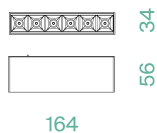

## KLIK KLAKE PUNTIFFORME

**SISTEMA MAGNETICO** Un sistema completo che si inserisce in maniera minimale negli spazi. Declinabile in diverse tipologie di installazione (incasso a raso, a soffitto ed a sospensione).

### Disegni tecnici

Tutte le misure sono espresse in mm

<b>Codice</b>	41120
<b>Finishing</b>	Nero - Black
<b>Watt</b>	8W
<b>Lumen</b>	788
<b>Watt light source</b>	6W
<b>Lumen light source</b>	819
<b>Beam</b>	34°
<b>Kelvin</b>	3000 °K
<b>Led</b>	CREE
<b>Cri</b>	>90
<b>Pf</b>	>0,5
<b>Sdcm</b>	<3