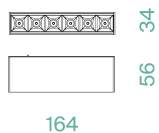

KLIK KLAKE PUNTIFORME

SISTEMA MAGNETICO Un sistema completo che si inserisce in maniera minimale negli spazi. Declinabile in diverse tipologie di installazione (incasso a raso, a soffitto ed a sospensione).

Disegni tecnici

Tutte le misure sono espresse in mm

Codice	41123
Finishing	Bianco - White
Watt	8W
Lumen	788
Watt light source	6W
Lumen light source	819
Beam	34°
Kelvin	3000 °K
Led	CREE
Cri	>90
Pf	>0,5
Sdcm	<3