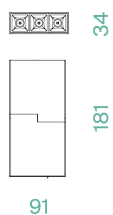

KLIK KLAKE PUNTI FORME ORIENTABILE

SISTEMA MAGNETICO Un sistema completo che si inserisce in maniera minimale negli spazi. Declinabile in diverse tipologie di installazione (incasso a raso, a soffitto ed a sospensione).

Disegni tecnici

Tutte le misure sono espresse in mm

Code	41128
Finishing	Bianco - White
Watt	4W
Lumen	375
Watt light source	3W
Lumen light source	429
Beam	34°
Kelvin	3000 °K
Led	CREE
Cri	>90
Pf	>0,5
Sdcm	<3