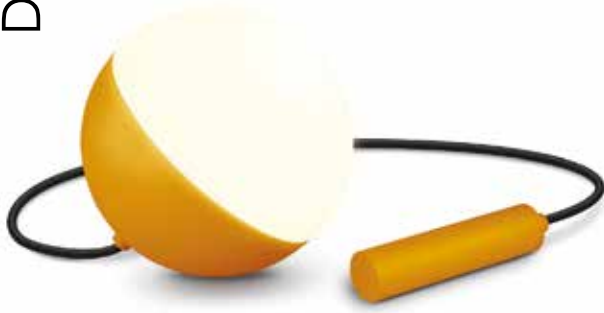

**ECLETTICA**  
**Dakota**

**EC003**

Code	W	CCT	Colour
<b>EC003/2K/R</b>	1.5	2700K	Rosso/Red
<b>EC003/2K/T</b>	1.5	2700K	Turchese/Turquoise
<b>EC003/2K/Y</b>	1.5	2700K	Giallo/Yellow
<b>EC003/2K/O</b>	1.5	2700K	Arancione/Orange
<b>EC003/2K/W</b>	1.5	2700K	Bianco/White

Lampada con batteria ricaricabile.

Lamp with rechargeable battery.

Lampe avec batterie rechargeable.

Lampe mit wiederaufladbarem Akku.

Corpo in ABS colorato.  
Lunghezza cavo 1500mm.  
Diffusore in policarbonato.

Body in coloured ABS.  
Cable length 1500mm.  
Diffuser in polycarbonate.

Corps en ABS coloré.  
Longueur du câble 1500mm.  
Diffuseur en polycarbonate.

Körper aus farbigem ABS.  
Kabellänge 1500mm.  
Diffusor aus Polycarbonat.