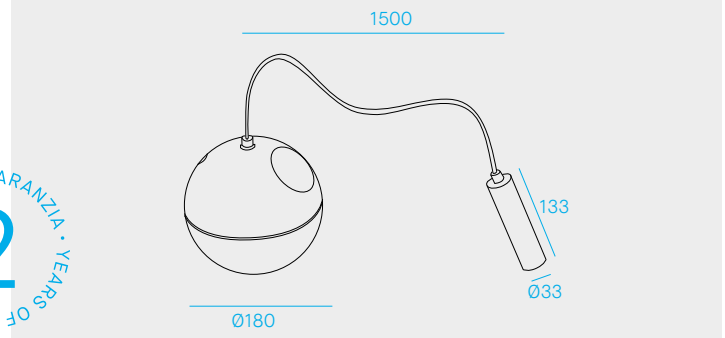

**ECLETTICA**  
**Dakota**

**EC003**

Code	W	CCT	Colour
<b>EC003/2K/R</b>	1.5	2700K	Rosso/Red
<b>EC003/2K/T</b>	1.5	2700K	Turchese/Turquoise
<b>EC003/2K/Y</b>	1.5	2700K	Giallo/Yellow
<b>EC003/2K/O</b>	1.5	2700K	Arancione/Orange
<b>EC003/2K/W</b>	1.5	2700K	Bianco/White

Lampada con batteria ricaricabile.

Lamp with rechargeable battery.

Lampe avec batterie rechargeable.

Lampe mit wiederaufladbarem Akku.

Corpo in ABS colorato.  
Lunghezza cavo 1500mm.  
Diffusore in policarbonato.

Body in coloured ABS.  
Cable length 1500mm.  
Diffuser in polycarbonate.

Corps en ABS coloré.  
Longueur du câble 1500mm.  
Diffuseur en polycarbonate.

Körper aus farbigem ABS.  
Kabellänge 1500mm.  
Diffusor aus Polycarbonat.