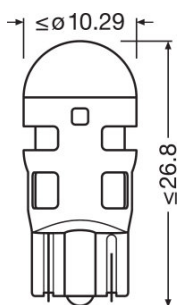

Scheda prodotto

Dati tecnici

Informazioni sul prodotto

Numero d'ordine	2825DWP
Tipo di prodotto (fuoristrada/su strada)	Off-road \pm W5W
Applicazione (categoria e prodotto)	Utilizzato principalmente per segnalazione / indicatore / applicazioni interne

Dati elettrici

Max potenza assorbita	1,12 W
Tensione nominale	12,0 V
Potenza nominale	0,80 W
Tensione di prova	13,5 V
Tolleranza della potenza in ingresso	\pm 10 %

Dati fotometrici

Flusso luminoso	70 lm
Tolleranza flusso luminoso	\pm 25 %
Temperatura di colore	6000 K
Tonalità di luce del LED	cool white

Dimensioni e peso

Diametro	10,0 mm
Peso prodotto	1,94 g
Lunghezza	26,8 mm

Durata

Durata B3	1500 h
Durata rispettando Tc	4000 h

Scheda prodotto

Garanzia	4 years
----------	---------

Dati di prodotto aggiuntivi